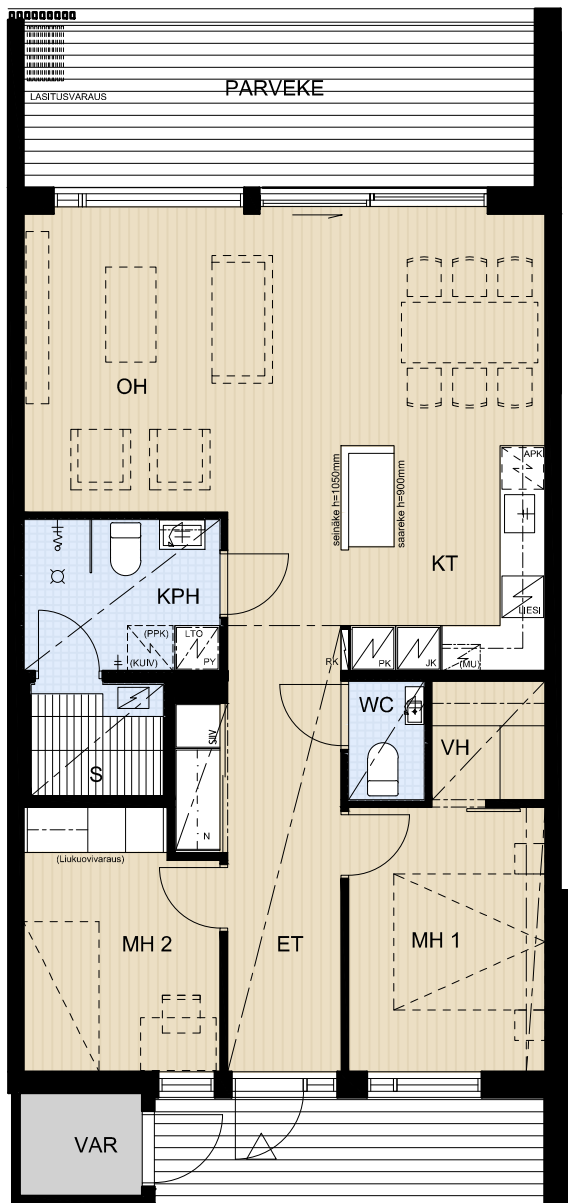

ASUNTO OY LUMITÄHTI ESPOO

Heikunantie 9, 02680 ESPOO

D24 3H+KT+S 77,5 m²

- | | |
|------------|---|
| APK | Astianpesukone |
| JK | Jääkaappi |
| PK | Pakastin |
| (MU) | Mikroaaltouunin tilavaraus |
| LIESI | Kalusteuni ja liesitaso |
| PY | Pyykkikaappi |
| (PPK/KUIV) | Pesukoneen/
kuivausrummun tilavaraus |
| SIIV | Siivouskomero |
| RK | Ryhmäkeskus |
| LTO | Lämmöntalteenotto |