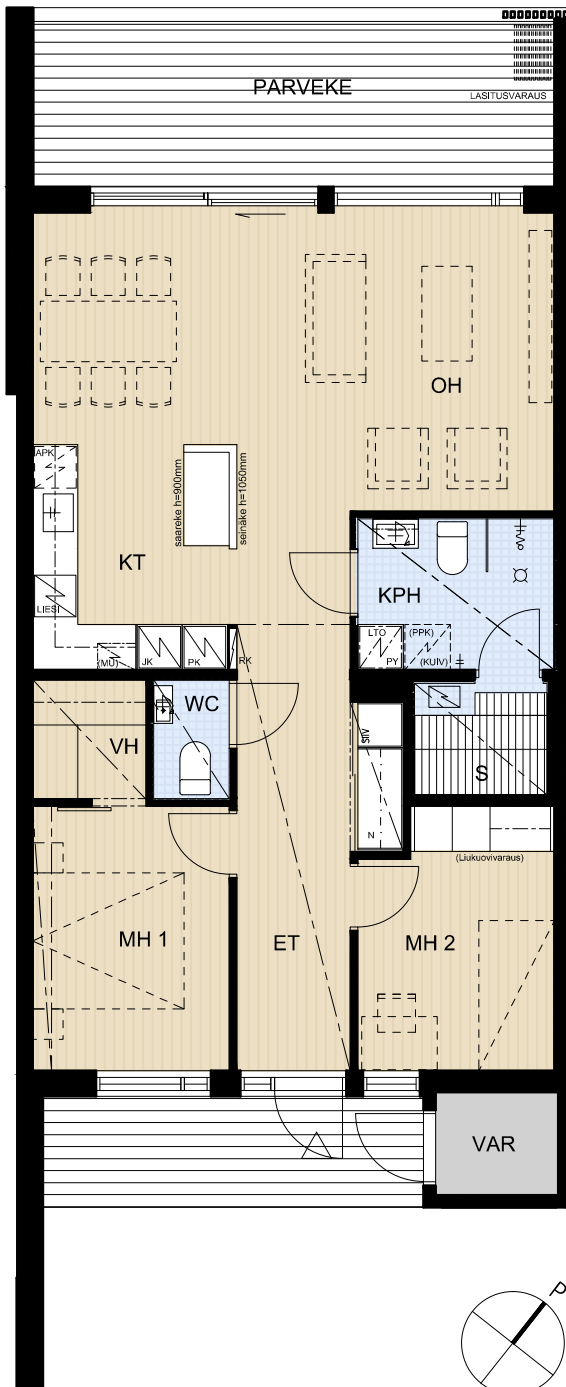

ASUNTO OY LUMITÄHTI ESPOO

Heikunantie 9, 02680 ESPOO

D23 3H+KT+S 77,5 m²

- | | |
|------------|---|
| APK | Astianpesukone |
| JK | Jääkaappi |
| PK | Pakastin |
| (MU) | Mikroaaltouunin tilavaraus |
| LIESI | Kalusteuni ja liesitaso |
| PY | Pyykkikaappi |
| (PPK/KUIV) | Pesukoneen/
kuivausrummun tilavaraus |
| SIIV | Siivouskomero |
| RK | Ryhmäkeskus |
| LTO | Lämmöntalteenotto |