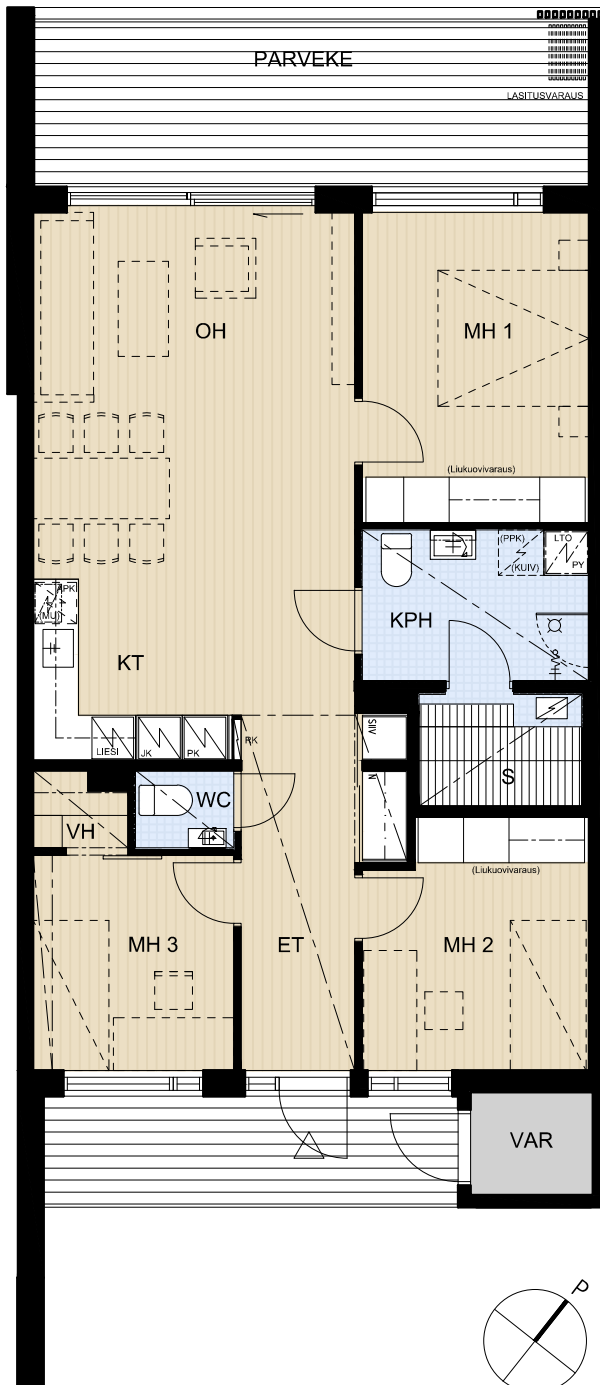

ASUNTO OY LUMITÄHTI ESPOO

Heikunantie 9, 02680 ESPOO

C15 4H+KT+S 2.krs 82,5 m²

- | | |
|------------|---|
| APK | Astianpesukone |
| JK | Jääkaappi |
| PK | Pakastin |
| (MU) | Mikroaaltouunin tilavaraus |
| LIESI | Kalusteuni ja liesitaso |
| PY | Pyykkikaappi |
| (PPK/KUIV) | Pesukoneen/ kuivausrummun tilavaraus |
| SIIV | Siivouskomero |
| RK | Ryhmäkeskus |
| LTO | Lämmöntalteenotto |