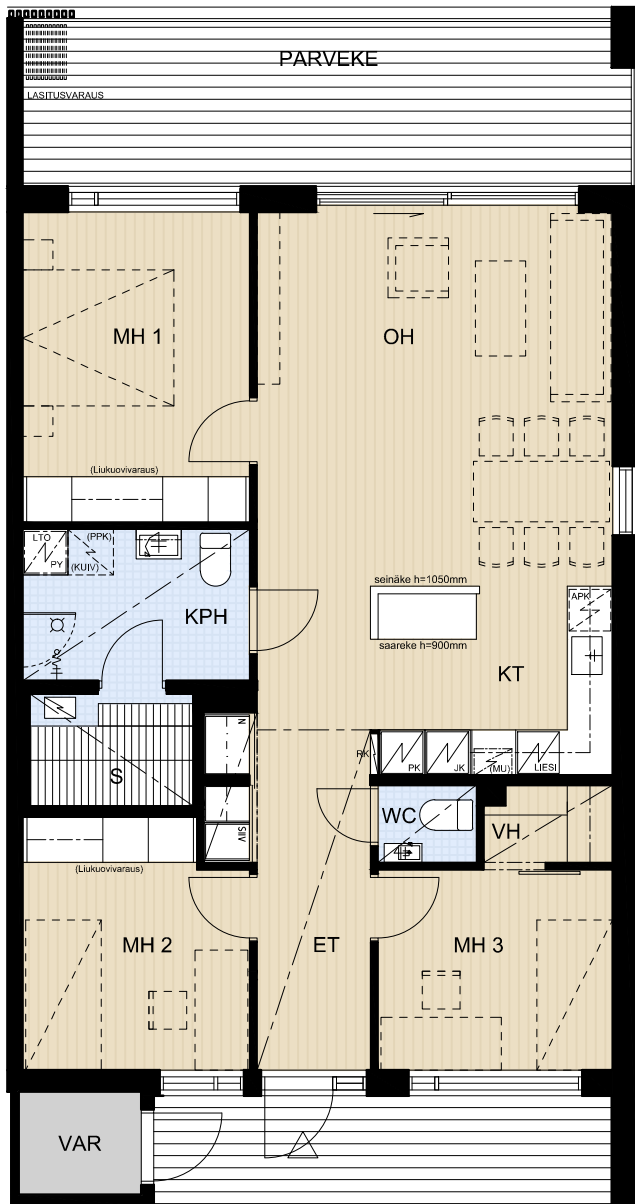

# ASUNTO OY LUMITÄHTI ESPOO

Heikunantie 9, 02680 ESPOO

**C14 4H+KT+S 2.krs 87,5 m<sup>2</sup>**

- |            |   |
|------------|---|
| APK        | Astianpesukone                          |
| JK         | Jääkaappi                               |
| PK         | Pakastin                                |
| (MU)       | Mikroaaltouunin tilavaraus              |
| LIESI      | Kalusteuni ja liesitaso                 |
| PY         | Pyykkikaappi                            |
| (PPK/KUIV) | Pesukoneen/<br>kuivausrummun tilavaraus |
| SIIV       | Siivouskomero                           |
| RK         | Ryhmäkeskus                             |
| LTO        | Lämmöntalteenotto                       |