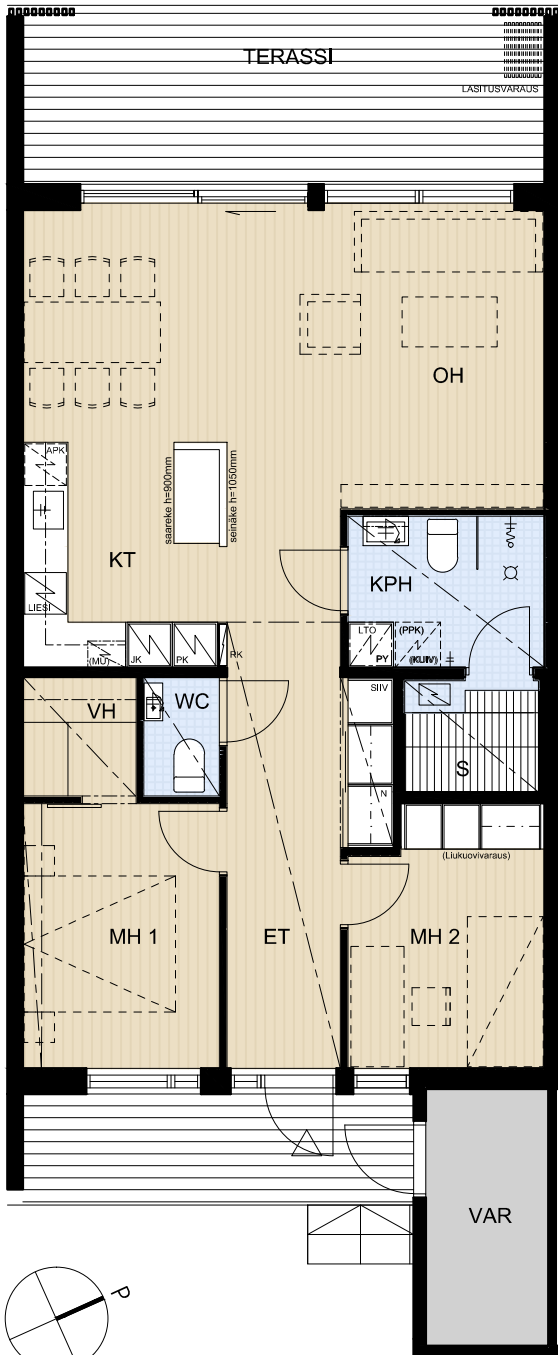

# ASUNTO OY LUMITÄHTI ESPOO

Heikunantie 9, 02680 ESPOO

**B11 3H+KT+S 78,0 m<sup>2</sup>**

- |            |                                       |
|------------|---------------------------------------|
| APK        | Astianpesukone                        |
| JK         | Jääkaappi                             |
| PK         | Pakastin                              |
| (MU)       | Mikroaaltouunin tilavaus              |
| LIESI      | Kalusteuni ja liesitaso               |
| PY         | Pyykkikaappi                          |
| (PPK/KUIV) | Pesukoneen/<br>kuivausrummun tilavaus |
| SIIV       | Siivouskomero                         |
| RK         | Ryhmäkeskus                           |
| LTO        | Lämmöntalteenotto                     |