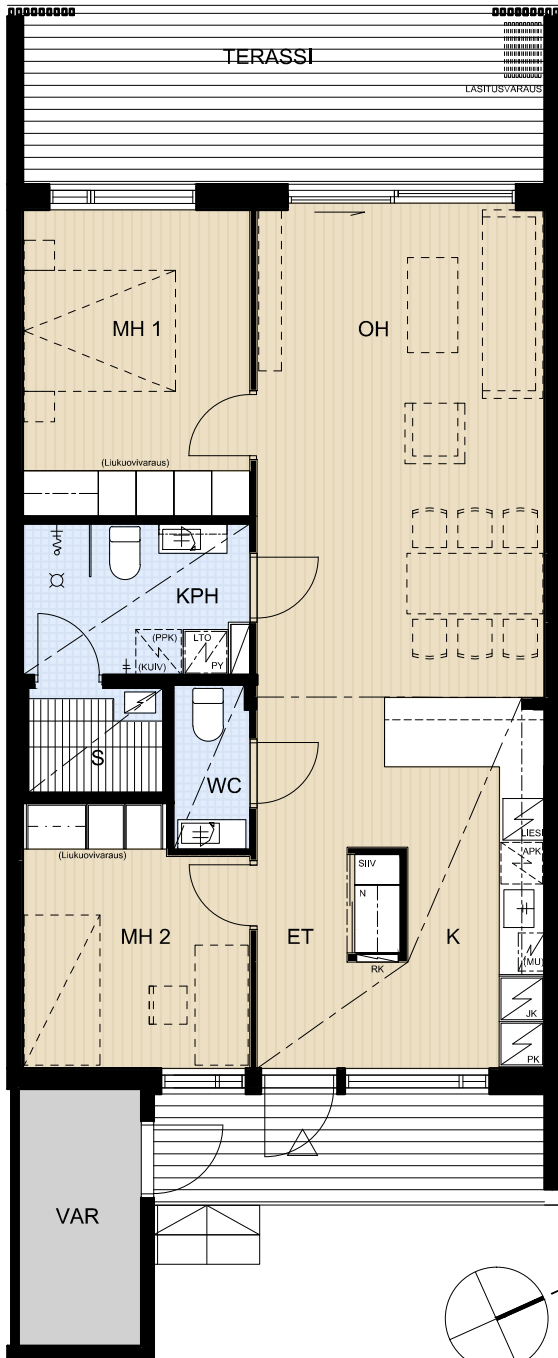

# ASUNTO OY LUMITÄHTI ESPOO

Heikunantie 9, 02680 ESPOO

**B10 3H+K+S 78,0 m<sup>2</sup>**

- |            |   |
|------------|---|
| APK        | Astianpesukone                          |
| JK         | Jääkaappi                               |
| PK         | Pakastin                                |
| (MU)       | Mikroaaltouunin tilavaraus              |
| LIESI      | Kalusteuni ja liesitaso                 |
| PY         | Pyykkikaappi                            |
| (PPK/KUIV) | Pesukoneen/<br>kuivausrummun tilavaraus |
| SIIV       | Siivouskomero                           |
| RK         | Ryhmäkeskus                             |
| LTO        | Lämmöntalteenotto                       |