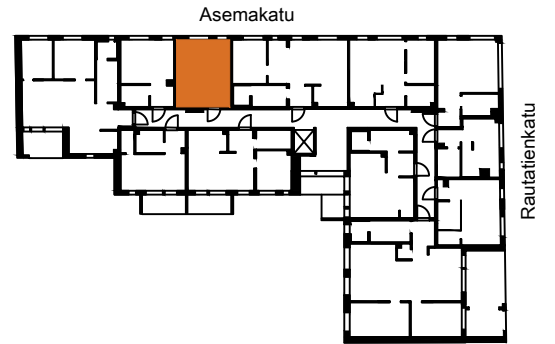

As Oy Oulun Aseman Tähti
Asemakatu 32, 90100 OULU

A 6 2.krs 1H+KT 23,5 m²

- | | |
|--------|---------------------------------------|
| APK | Astianpesukone |
| JK/PAK | Jää-/pakastinkaappi |
| PAK | Pakastinkaappi |
| PKK | Pyykkikaappi |
| (PPK) | Pyykinpesukoneen tilavaraus |
| SK | Siivouskomero |
| LTO | Ilmanvaihto- ja lämmöntalteenottokone |
| LU | Lattialuukku 1kpl/parveke |
| L | Liesi |
| LT/U | Liesitaso, uuni |
| TP | Teräspalkki |
| BP | Betonipalkki |
| ----- | Tehostevärisinä |

MITTAKAAVA N. 1:100 MUUTOKSET MAHDOLLISIA