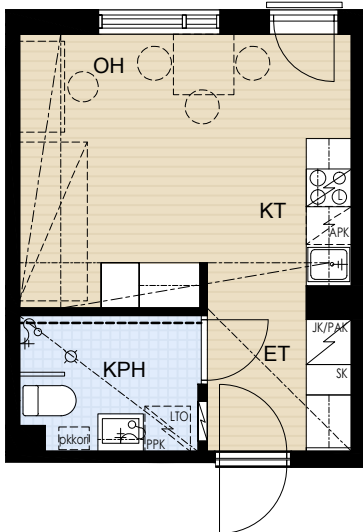

As Oy Oulun Aseman Tähti
Asemakatu 32, 90100 OULU

A 6 2.krs 1H+KT 23,5 m²

- | | |
|--------|---------------------------------------|
| APK | Astianpesukone |
| JK/PAK | Jää-/pakastinkaappi |
| PAK | Pakastinkaappi |
| PKK | Pyykkikaappi |
| (PPK) | Pyykinpesukoneen tilavaraus |
| SK | Siivouskomero |
| LTO | Ilmanvaihto- ja lämmöntalteenottokone |
| LU | Lattialuukku 1kpl/parveke |
| L | Liesi |
| LT/U | Liesitaso, uuni |
| TP | Teräspalkki |
| BP | Betonipalkki |
| ----- | Tehostevärisinä |

MITTAKAAVA N. 1:100 MUUTOKSET MAHDOLLISIA