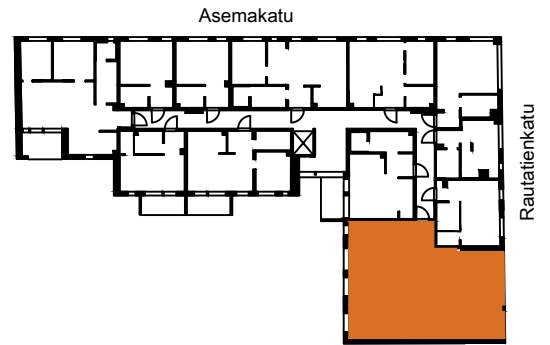

As Oy Oulun Aseman Tähti
Asemakatu 32, 90100 OULU

A 12	2.krs	3H+K+S	83,0 m ²
A 24	3.krs	3H+K+S	83,0 m ²
A 36	4.krs	3H+K+S	83,0 m ²
A 47	5.krs	3H+K+S	83,0 m ²

- APK Astianpesukone
- JK/PAK Jää-/pakastinkaappi
- PAK Pakastinkaappi
- PKK Pyykkikaappi
- (PPK) Pyykinpesukoneen tilavaraus
- SK Siivouskomero
- LTO Ilmanvaihto- ja lämmöntalteenottokone
- LU Lattialuukku 1kpl/parveke
- L Liesi
- LT/U Liesitaso, uuni
- TP Teräspalkki
- BP Betonipalkki
- Tehostevariseinä