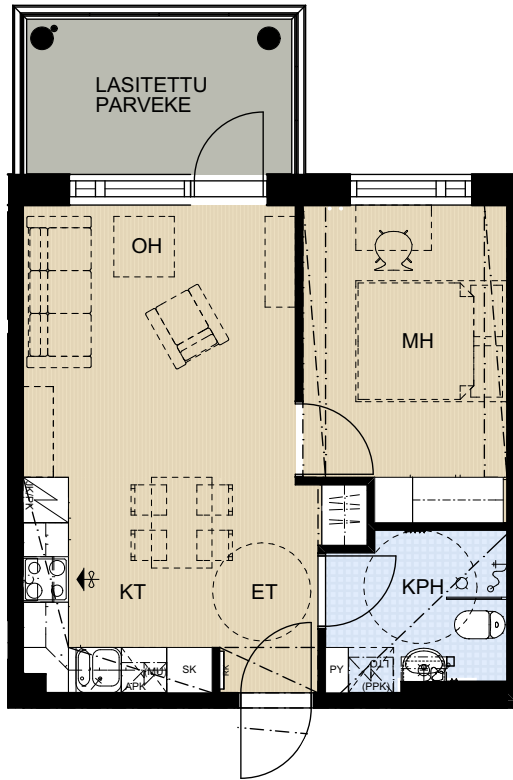

AS. OY LAHDEN LANKARULLA

Wolter Ramsayn katu 1, 15700 LAHTI

2H+KT 41,0 m²
AS 14 2.krs

AS 23 3.krs

AS 32 4.krs

APK	ASTIANPESUKONE
JK/PK	JÄÄ-/ PAKASTINKAAPPI
(MU)	MIKROUUNIVARAUS
SK	SIIVOUSKOMERO
PY	PYYKKIKAAPPI
(PPK)	PESUKONE + KUIVAUSRUMPU
RK	TILAVARAUS
RK	RYHMÄKESKUS
LTO	LÄMMÖNTALTEENOTTO

MITTAKAAVA N. 1:100

MUUTOKSET MAHDOLLISIA 12.4.2017