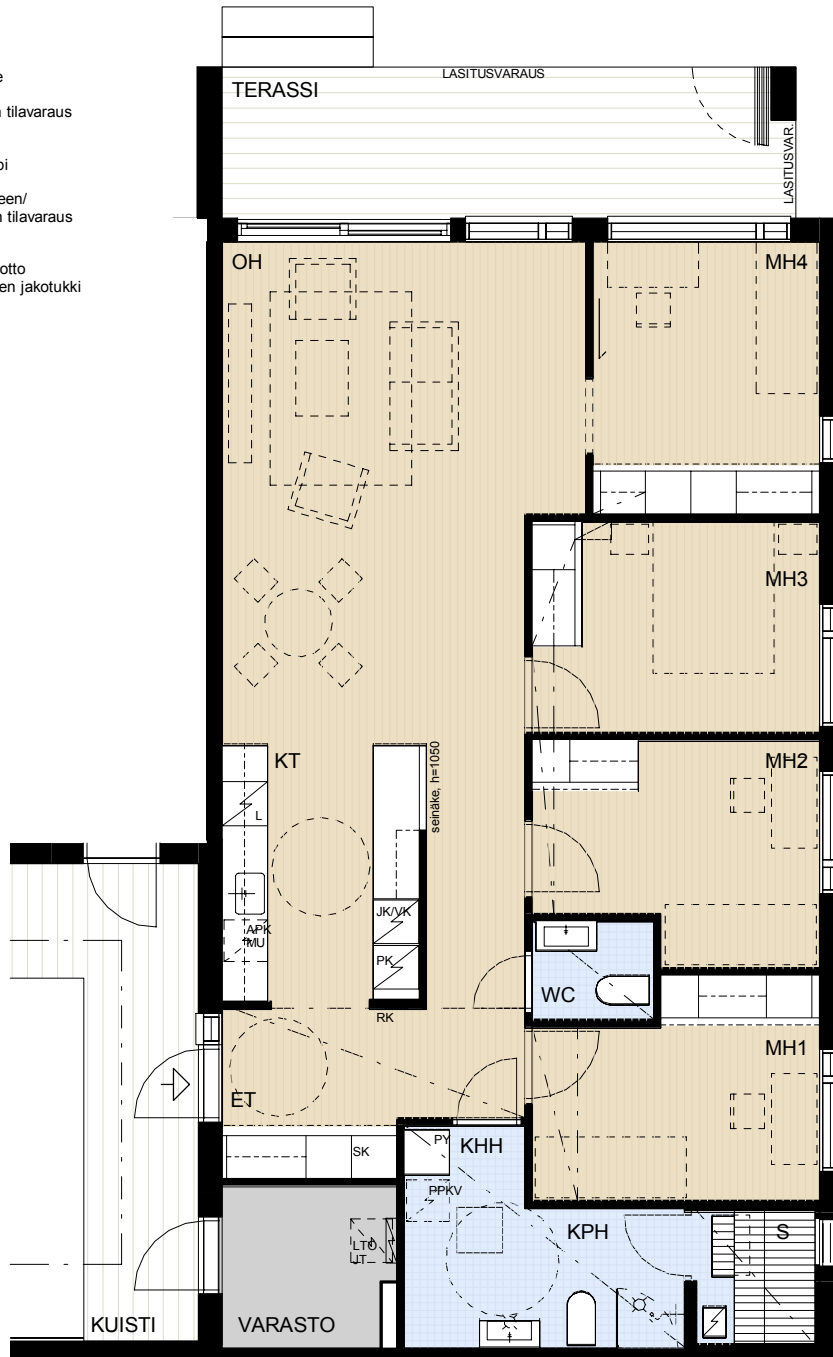

ASUNTO OY HEIKUNANKUJA

Heikunankuja 2, 02680 ESPOO

E14
5H+KT+S 110,0 m²

APK	Astianpesukone
L	Liesi
MU	Mikroaaltouunin tilavaraus
JK	Jääkaappi
PK	Pakastinkaappi
JK/VK	Jää-/vileäkaappi
PY	Pyykkikaappi
PPK/KR	Pyykinpesukoneen/ kuivausrummun tilavaraus
SK	Siivouskomero
RK	Ryhmäkeskus
LTO	Lämmöntalteenotto
JT	Lattialämmityksen jakotukki

MITTAKAAVA N. 1:100

MUUTOKSET MAHDOLLISIA 26.10.2016