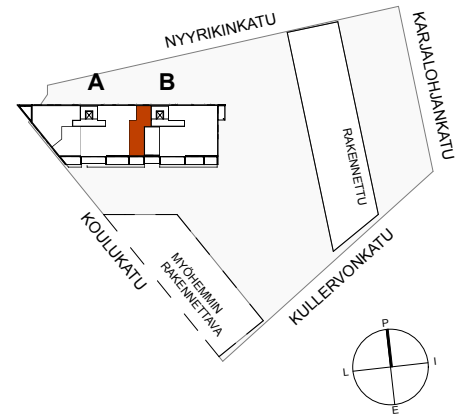

**ASUNTO OY LOHJAN KANELI**

Nyyrikinkatu 3, 08100 LOHJA

**2H+KT** 51,5m<sup>2</sup>
**B34** 2.krs

**B39** 3.krs

**B44** 4.krs

**B49** 5.krs

|       |                                                  |
|-------|--------------------------------------------------|
| OH    | Olohuone                                         |
| MH    | Makuuhuone                                       |
| KT    | Keittotila                                       |
| ET    | Eteinen                                          |
| KPH   | Pesuhuone / Kylpyhuone                           |
| APK   | Astianpesukone                                   |
| (MU)  | Tilavaraus mikroaaltouunille                     |
| JK/PK | Jää-/pakastinkaappi                              |
| LTO   | Lämmöntalteenottolaite (IVL Ilmanvaihtolaite)    |
| RK    | Ryhmäkeskus (Sähkökaappi)                        |
| SK    | Siivouskomero                                    |
| PY    | Pyykkikaappi                                     |
| (PPK) | Tilavaraus pyykinpesukoneelle ja kuivausrummulle |

MITTAKAAVA 1:100

MUUTOKSET MAHDOLLISIA. 25.8.2016