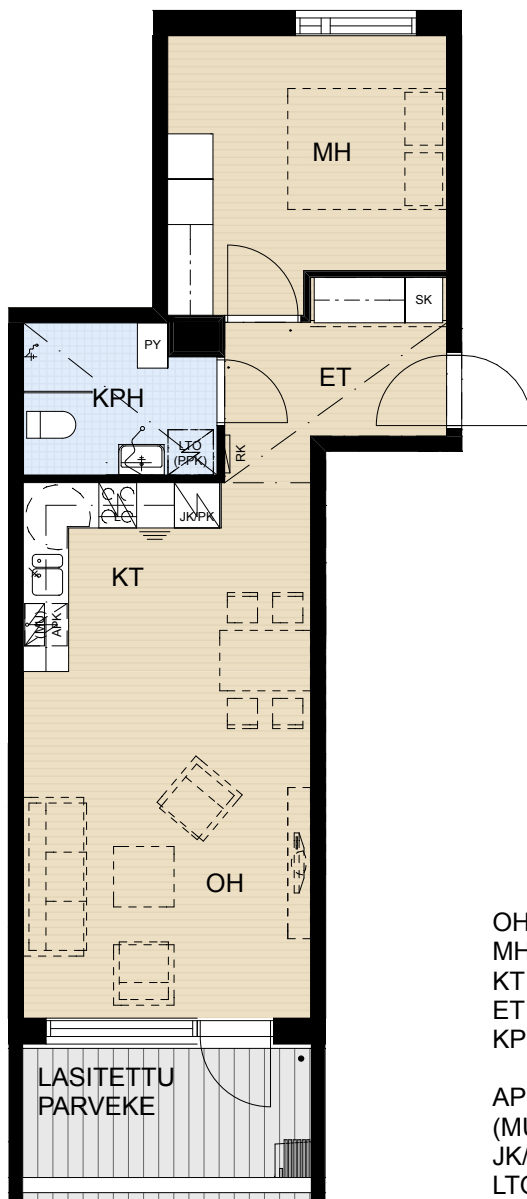

**ASUNTO OY LOHJAN KANELI**

Nyyrikinkatu 3, 08100 LOHJA

**2H+KT** 51,5m<sup>2</sup>
**B34** 2.krs

**B39** 3.krs

**B44** 4.krs

**B49** 5.krs

|       |                                                  |
|-------|--------------------------------------------------|
| OH    | Olohuone                                         |
| MH    | Makuuhuone                                       |
| KT    | Keittotila                                       |
| ET    | Eteinen                                          |
| KPH   | Pesuhuone / Kylpyhuone                           |
| APK   | Astianpesukone                                   |
| (MU)  | Tilavaraus mikroaaltouunille                     |
| JK/PK | Jää-/pakastinkaappi                              |
| LTO   | Lämmöntalteenottolaite (IVL Ilmanvaihtolaite)    |
| RK    | Ryhmäkeskus (Sähkökaappi)                        |
| SK    | Siivouskomero                                    |
| PY    | Pyykkikaappi                                     |
| (PPK) | Tilavaraus pyykinpesukoneelle ja kuivausrummulle |

MITTAKAAVA 1:100

MUUTOKSET MAHDOLLISIA. 25.8.2016