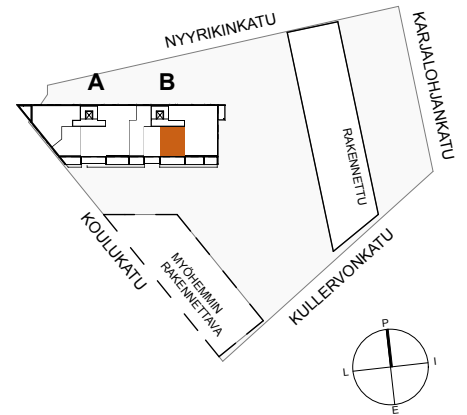

ASUNTO OY LOHJAN KANELI

Nyyrikinkatu 3, 08100 LOHJA

1H+KT+ALK+S 47,5m²
B32 2.krs

B37 3.krs

B42 4.krs

B47 5.krs

OH Olohuone
 ALK Alkovi
 KT Keittotila
 ET Eteinen
 KPH Pesuhuone / Kylpyhuone
 S Sauna

APK Astianpesukone
 (MU) Tilavaraus mikroaaltouunille
 JK/PK Jää-/pakastinkaappi
 LTO Lämmöntalteenottolaite (IVL Ilmanvaihtolaite)
 RK Ryhmäkeskus (Sähkökaappi)
 SK Siivouskomero
 PY Pyykkikaappi
 (PPK) Tilavaraus pyykinpesukoneelle ja kuivausrummulle

MITTAKAAVA 1:100

MUUTOKSET MAHDOLLISIA. 23.8.2016