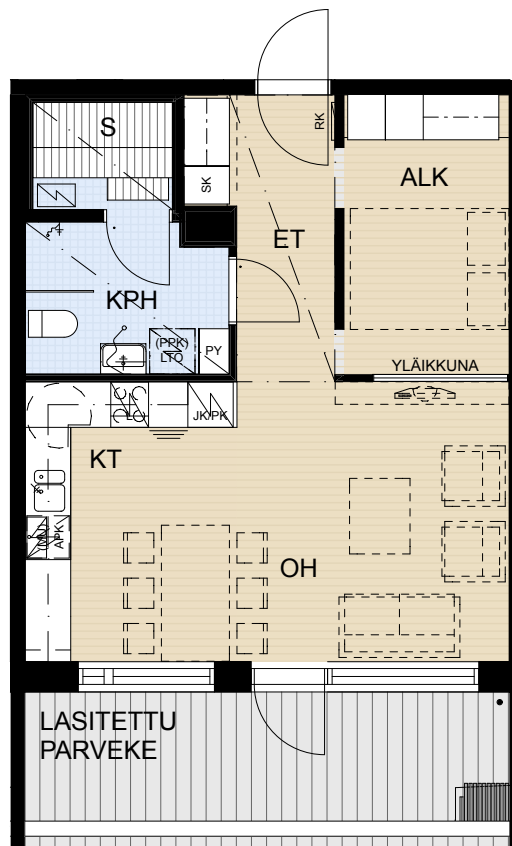

ASUNTO OY LOHJAN KANELI

Nyyrikinkatu 3, 08100 LOHJA

1H+KT+ALK+S 47,5m²
B32 2.krs

B37 3.krs

B42 4.krs

B47 5.krs

OH Olohuone
 ALK Alkovi
 KT Keittotila
 ET Eteinen
 KPH Pesuhuone / Kylpyhuone
 S Sauna

APK Astianpesukone
 (MU) Tilavaraus mikroaaltouunille
 JK/PK Jää-/pakastinkaappi
 LTO Lämmöntalteenottolaite (IVL Ilmanvaihtolaite)
 RK Ryhmäkeskus (Sähkökaappi)
 SK Siivouskomero
 PY Pyykkikaappi
 (PPK) Tilavaraus pyykinpesukoneelle ja kuivausrummulle

MITTAKAAVA 1:100

MUUTOKSET MAHDOLLISIA. 23.8.2016