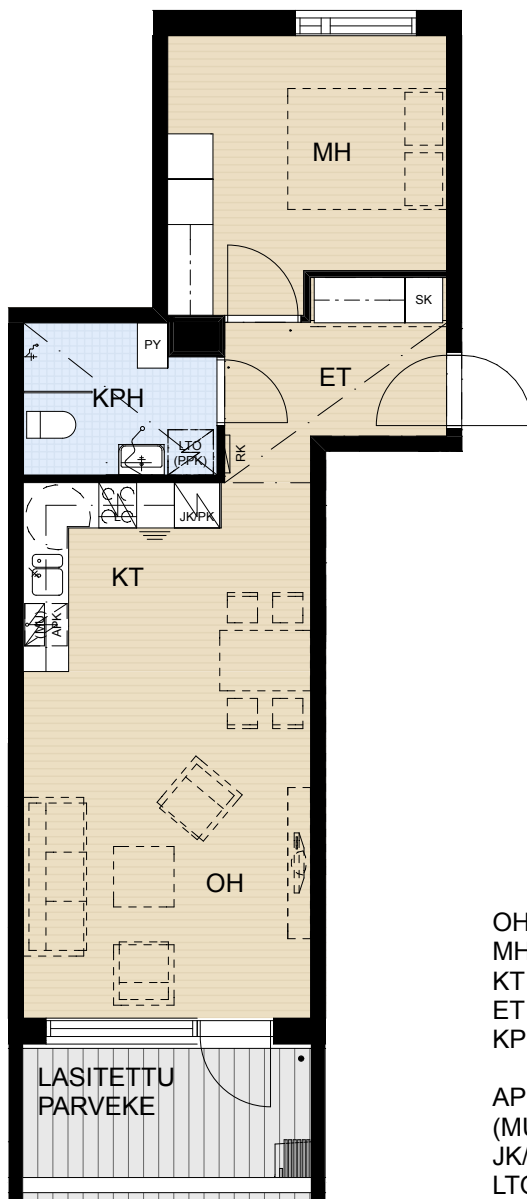

ASUNTO OY LOHJAN KANELI

Nyyrikinkatu 3, 08100 LOHJA

2H+KT 51,5m²
B34 2.krs

B39 3.krs

B44 4.krs

B49 5.krs

| | |
|-------|--|
| OH | Olohuone |
| MH | Makuuhuone |
| KT | Keittotila |
| ET | Eteinen |
| KPH | Pesuhuone / Kylpyhuone |
| APK | Astianpesukone |
| (MU) | Tilavaraus mikroaaltouunille |
| JK/PK | Jää-/pakastinkaappi |
| LTO | Lämmöntalteenottolaite (IVL Ilmanvaihtolaite) |
| RK | Ryhmäkeskus (Sähkökaappi) |
| SK | Siivouskomero |
| PY | Pyykkikaappi |
| (PPK) | Tilavaraus pyykinpesukoneelle ja kuivausrummulle |

MITTAKAAVA 1:100

MUUTOKSET MAHDOLLISIA. 25.8.2016