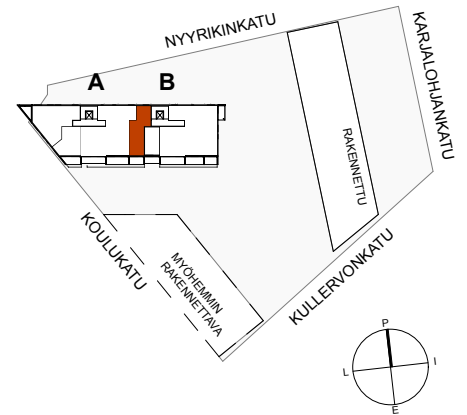

ASUNTO OY LOHJAN KANELI

Nyyrikinkatu 3, 08100 LOHJA

2H+KT 51,5m²
B34 2.krs

B39 3.krs

B44 4.krs

B49 5.krs

| | |
|-------|--|
| OH | Olohuone |
| MH | Makuuhuone |
| KT | Keittotila |
| ET | Eteinen |
| KPH | Pesuhuone / Kylpyhuone |
| APK | Astianpesukone |
| (MU) | Tilavaraus mikroaaltouunille |
| JK/PK | Jää-/pakastinkaappi |
| LTO | Lämmöntalteenottolaite (IVL Ilmanvaihtolaite) |
| RK | Ryhmäkeskus (Sähkökaappi) |
| SK | Siivouskomero |
| PY | Pyykkikaappi |
| (PPK) | Tilavaraus pyykinpesukoneelle ja kuivausrummulle |

MITTAKAAVA 1:100

MUUTOKSET MAHDOLLISIA. 25.8.2016