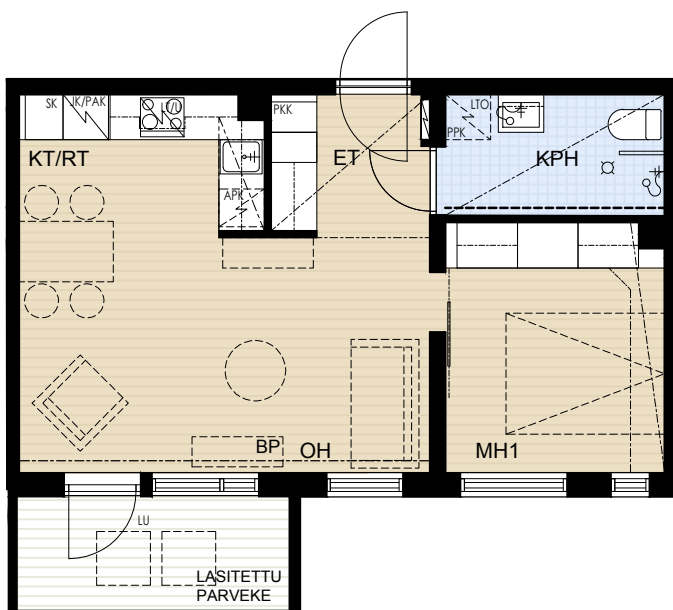

As Oy Oulun Aseman Tähti

Asemakatu 32, 90100 OULU

A 2	2.krs	2H+KT	41,0 m ²
A 14	3.krs	2H+KT	41,0 m ²
A 26	4.krs	2H+KT	41,0 m ²
A 38	5.krs	2H+KT	41,0 m ²
A 49	6.krs	2H+KT	41,0 m ²

APK	Astianpesukone
JK/PAK	Jää-/pakastinkaappi
PAK	Pakastinkaappi
PKK	Pyykkikaappi
(PPK)	Pyykinpesukoneen tilavaraus
SK	Siivouskomero
LTO	Ilmanvaihto- ja lämmöntalteenottokone
LU	Lattialuukku 1kpl/parveke
L	Liesi
LT/U	Liesitaso, uuni
TP	Teräspalkki
BP	Betonipalkki
-----	Tehostevärisinä

A14 3.krs
A26 4.krs
A49 6.krs

A2 2.krs
A38 5.krs

MITTAKAAVA N. 1:100 MUUTOKSET MAHDOLLISIA