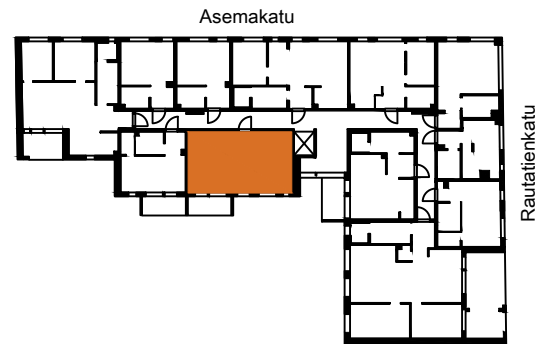

As Oy Oulun Aseman Tähti

Asemakatu 32, 90100 OULU

A 2	2.krs	2H+KT	41,0 m ²
A 14	3.krs	2H+KT	41,0 m ²
A 26	4.krs	2H+KT	41,0 m ²
A 38	5.krs	2H+KT	41,0 m ²
A 49	6.krs	2H+KT	41,0 m ²

APK	Astianpesukone
JK/PAK	Jää-/pakastinkaappi
PAK	Pakastinkaappi
PKK	Pyykkikaappi
(PPK)	Pyykinpesukoneen tilavaraus
SK	Siivouskomero
LTO	Ilmanvaihto- ja lämmöntalteenottokone
LU	Lattialuukku 1kpl/parveke
L	Liesi
LT/U	Liesitaso, uuni
TP	Teräspalkki
BP	Betonipalkki
-----	Tehostevärisinä

A14 3.krs
A26 4.krs
A49 6.krs

A2 2.krs
A38 5.krs

MITTAKAAVA N. 1:100 MUUTOKSET MAHDOLLISIA