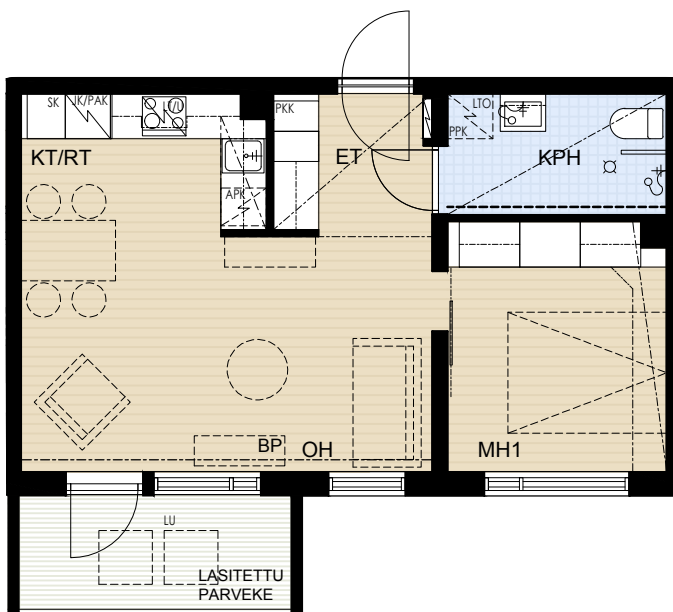

As Oy Oulun Aseman Tähti

Asemakatu 32, 90100 OULU

A 2	2.krs	2H+KT	41,0 m ²
A 14	3.krs	2H+KT	41,0 m ²
A 26	4.krs	2H+KT	41,0 m ²
A 38	5.krs	2H+KT	41,0 m ²
A 49	6.krs	2H+KT	41,0 m ²

APK	Astianpesukone
JK/PAK	Jää-/pakastinkaappi
PAK	Pakastinkaappi
PKK	Pyykkikaappi
(PPK)	Pyykinpesukoneen tilavaraus
SK	Siivouskomero
LTO	Ilmanvaihto- ja lämmöntalteenottokone
LU	Lattialuukku 1kpl/parveke
L	Liesi
LT/U	Liesitaso, uuni
TP	Teräspalkki
BP	Betonipalkki
-----	Tehostevärisinä

A14 3.krs
A26 4.krs
A49 6.krs

A2 2.krs
A38 5.krs

MITTAKAAVA N. 1:100 MUUTOKSET MAHDOLLISIA