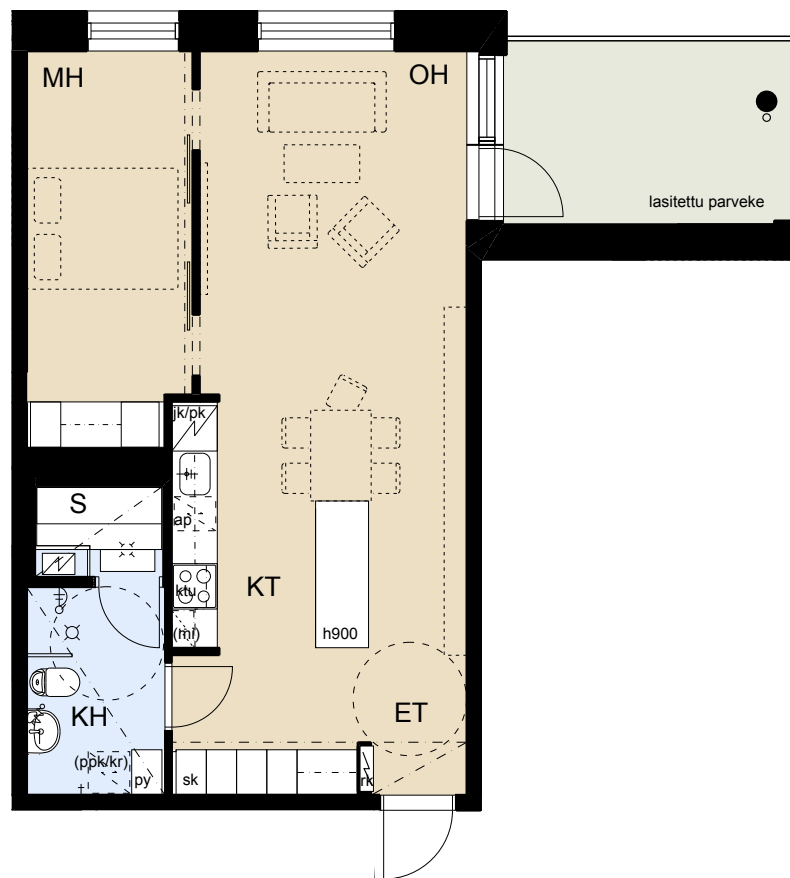

ASUNTO OY SARFVIKIN KALLIO KIRKKONUMMI

Ritarinkannuksentie 6, 02390 SARVVIK

2H+KT+S 56,5 m²
A21 5.krs

A26 6.krs

A31 7.krs

OH	Olohuone
MH	Makuuhuone
KT	Keittotila
TT	Työttilä
ET	Eteinen
KH	Pesuhuone /Kylpyhuone
VH	Vaatehuone
S	Sauna

AP	Astianpesukone
KTU	Keittotaso + uuni
JK/PK	Jää/pakastinkaappi
(KL-VAR)	Kylmälaite tilavaraus
JK	Jääkaappi
KP	Kaappipakastin
(MI)	Mikroaaltouuni tilavaraus
PY	Pyykkikaappi
(PPK/KR)	Pyykinpesukone + kuivausrumpu tilavaraus
SK	Siivouskomero
IK	Irtokaluste
RK	Ryhmäkeskus (Sähkökaappi)
YI	Yläikkuna

Muutokset mahdollisia.

Mittakaava n. 1:100

MYYNTIPOHJA 2.5.2017